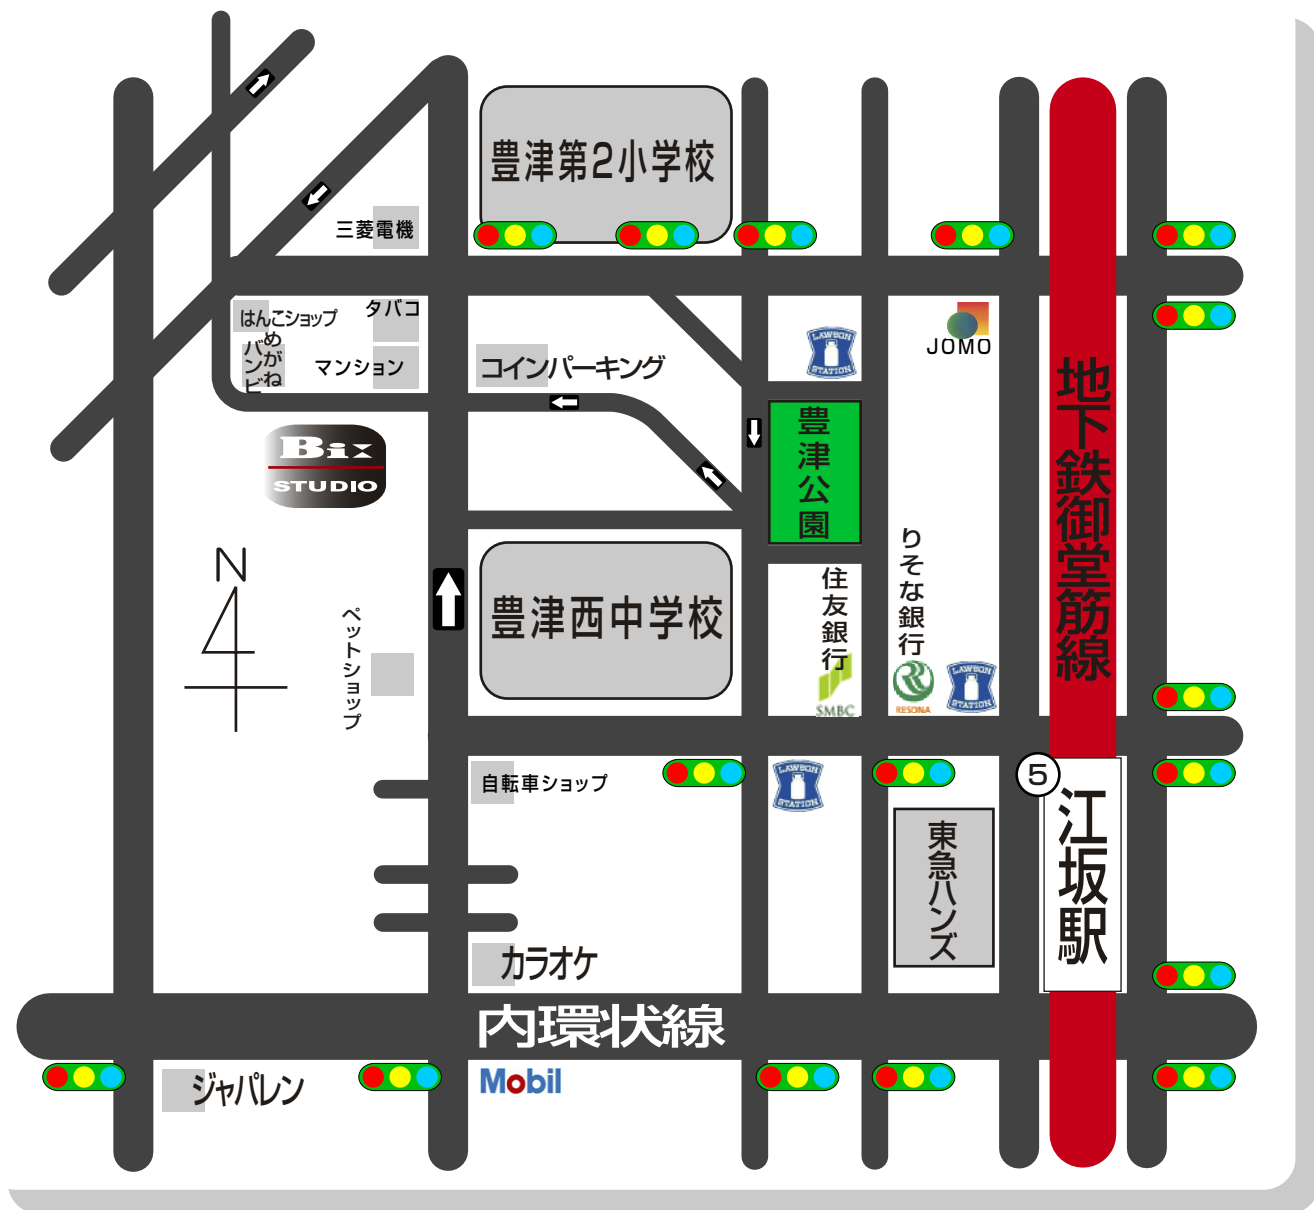

Studio Bi アクセスマップ

STUDIO **Bi**x

Photography & Imagination For Advertising

大阪府吹田市豊津町30-29M&Hビル2F

TEL 06(6337)8203 FAX 06(6337)8226

◎地下鉄をご利用の場合

地下鉄御堂筋線 江坂駅下車 5番出口を出てください。

江坂駅より徒歩8分です

◎お車をご利用の場合

梅田・新大阪方面より 新御堂筋 江坂出口を出て東急ハンズを通過後

一つ目の信号左折してください。突き当たりを右折 コインパーキングを左折して100mです